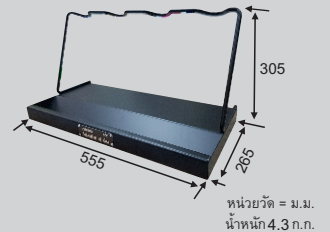

# สแตนโซ่ค้อพ 4 ต้น

- ออกแบบเพื่อ**
- ให้ลูกค้าเห็นโช้ค้อพได้ชัดเจน สแตนโครมีซันชิ้นส่วนน้อย ไม่บังและไม่โดดเด่นกว่าสินค้า
  - เป็นที่เก็บสต็อก สะดวกในการหยิบขาย
  - ดีไซน์ รูปทรง ขนาดเหมาะสมกับงานนี้โดยเฉพาะ เพิ่มประสิทธิภาพให้ศูนย์บริการของคุณ